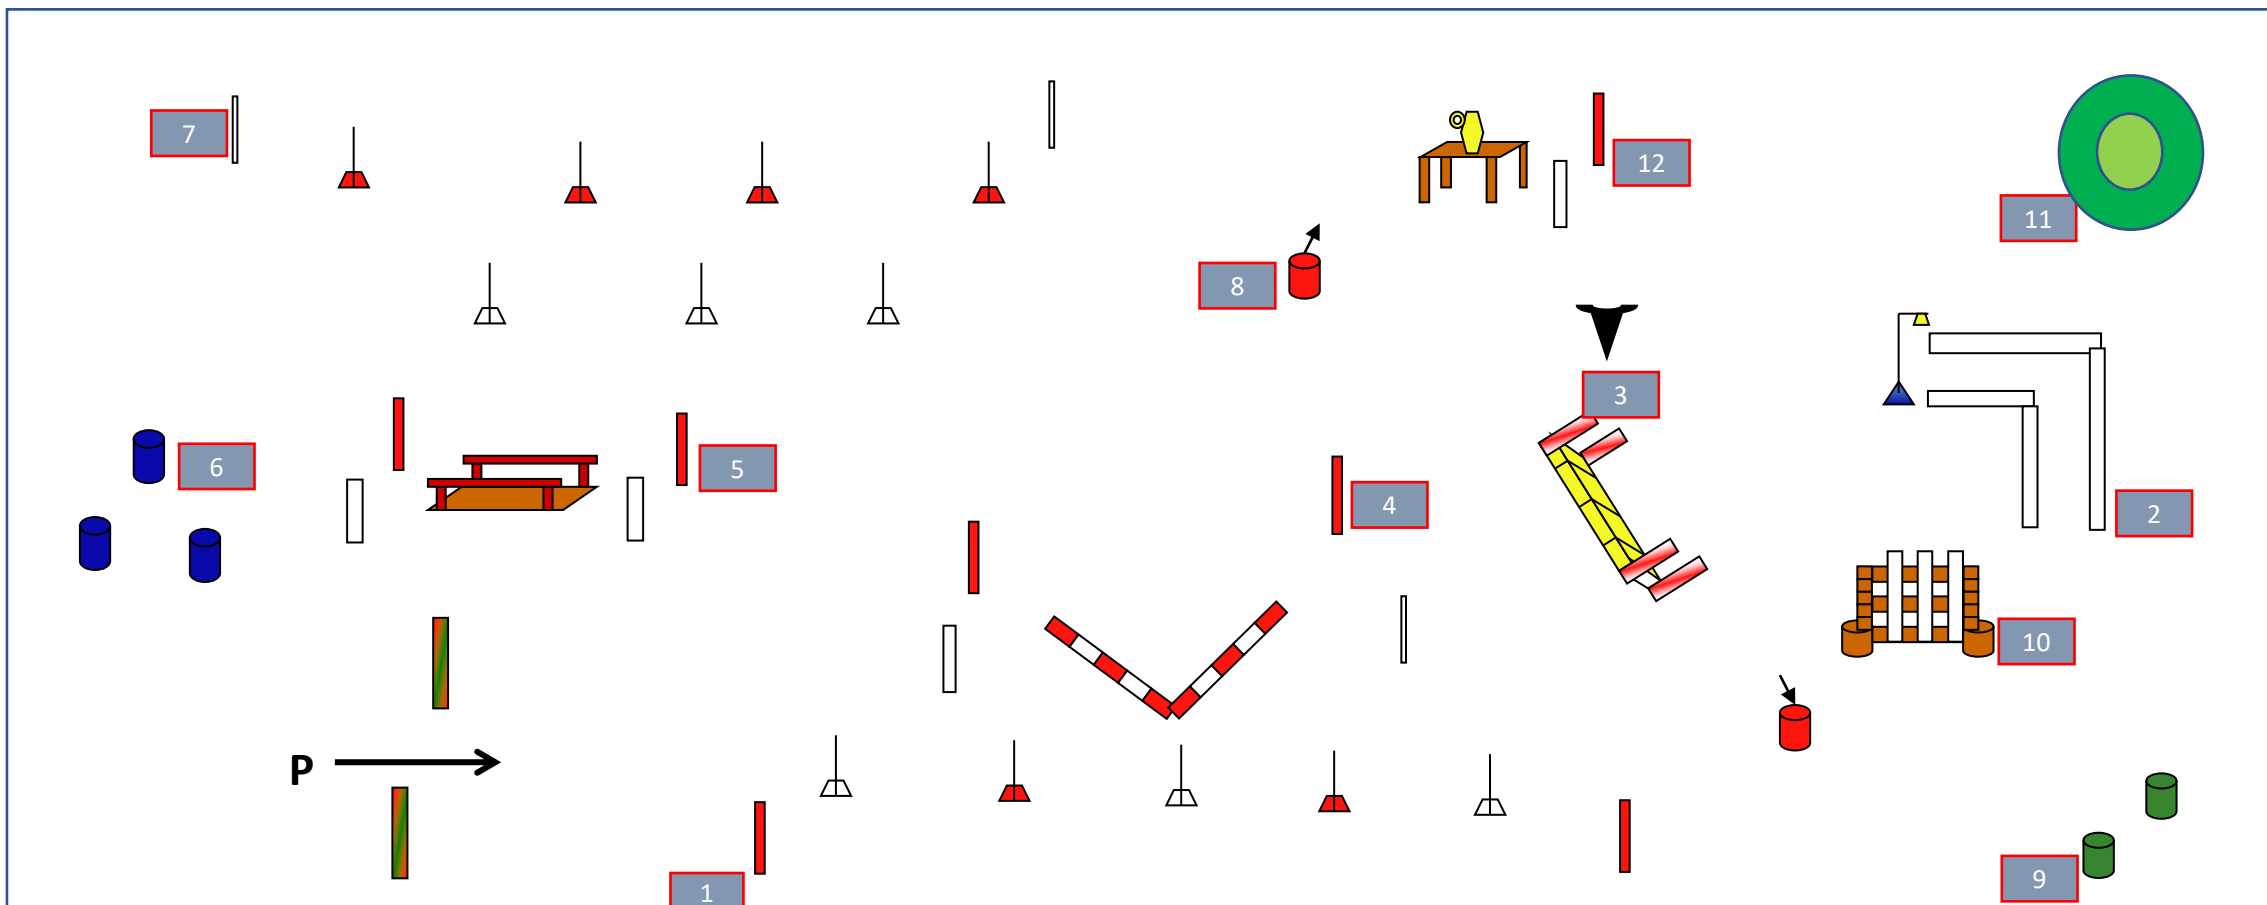

TAÇA DE PORTUGAL DE EQUITAÇÃO DE TRABALHO 2021  
Feira Nacional do Cavalo (Golegã)

Maneabilidade

P – Partida

- 1 – Slalom em linha
- 2 – Cordeor com sineta
- 3 - Salto sobre fardos de Palha (i)
- 4- Varas no chão (cabeça para dentro)
- 5 – Ponte
- 6 - Três bidões
- 7 – Slalom em paralelo

- 7 – Slalom em paralelo
- 8 – Linha do touro
- 9 – Dois bidões
- 10 - Portão
- 11 – Redil
- 12 - Mesa com jarro  
(coincide com o final)

Cabine do Júri